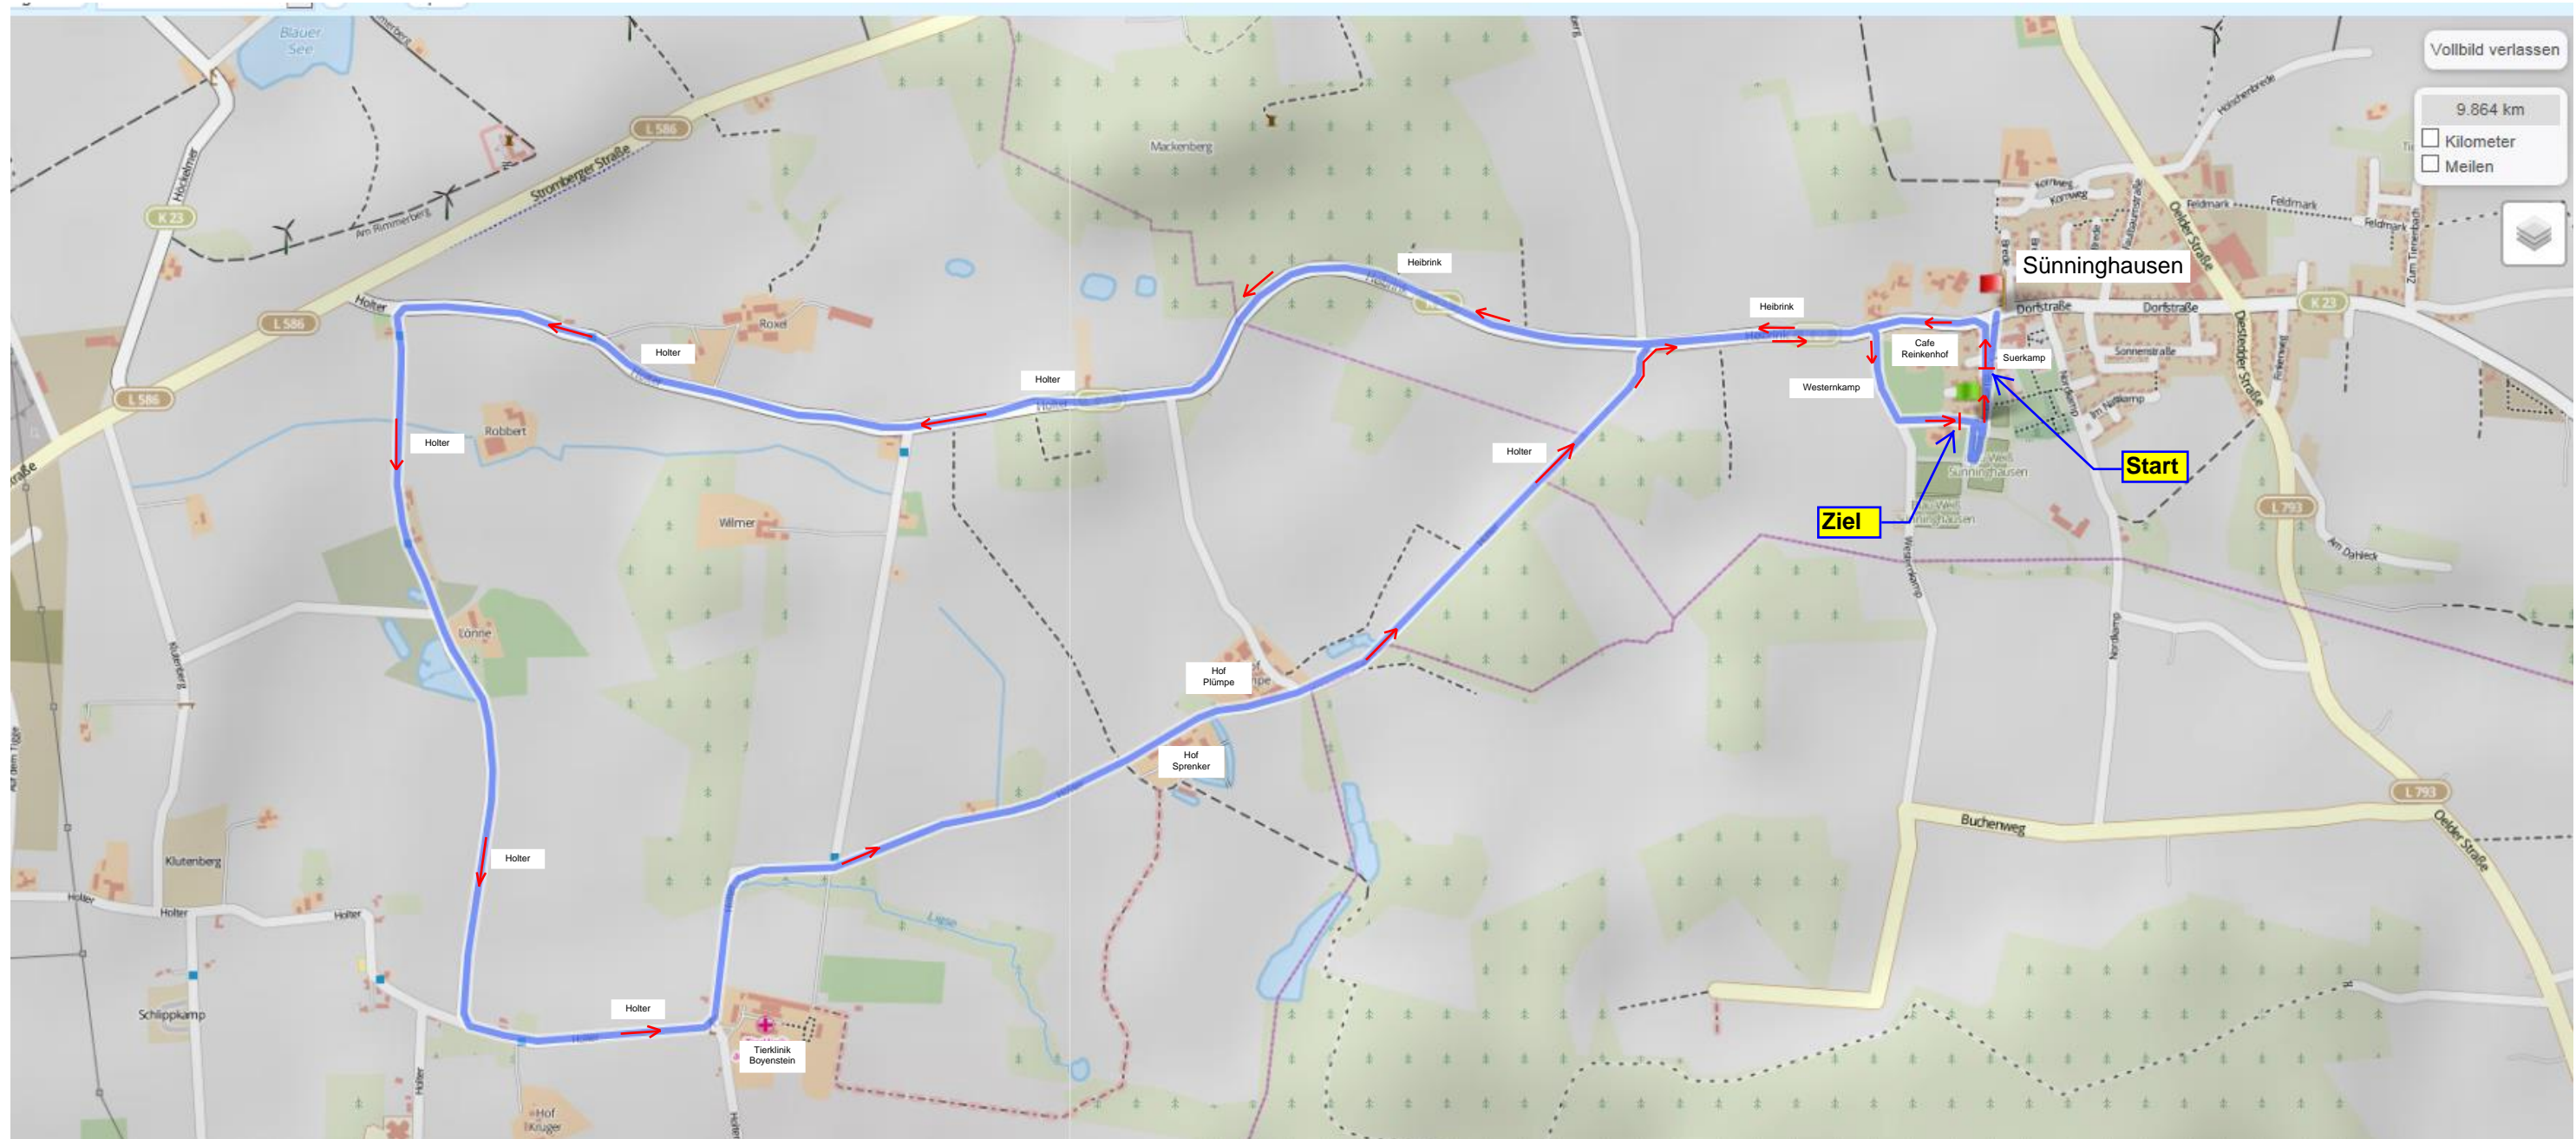

# SuS Blau Weiß Sünninghausen e.V.1970

## Streckenverlauf: Radsport / Jedermann-Zeitfahren

Start: Suerkamp

Ziel: Suerkamp

Verlauf: Suerkamp → Heibrink → Holter → Heibrink → Westernkamp → Suerkamp